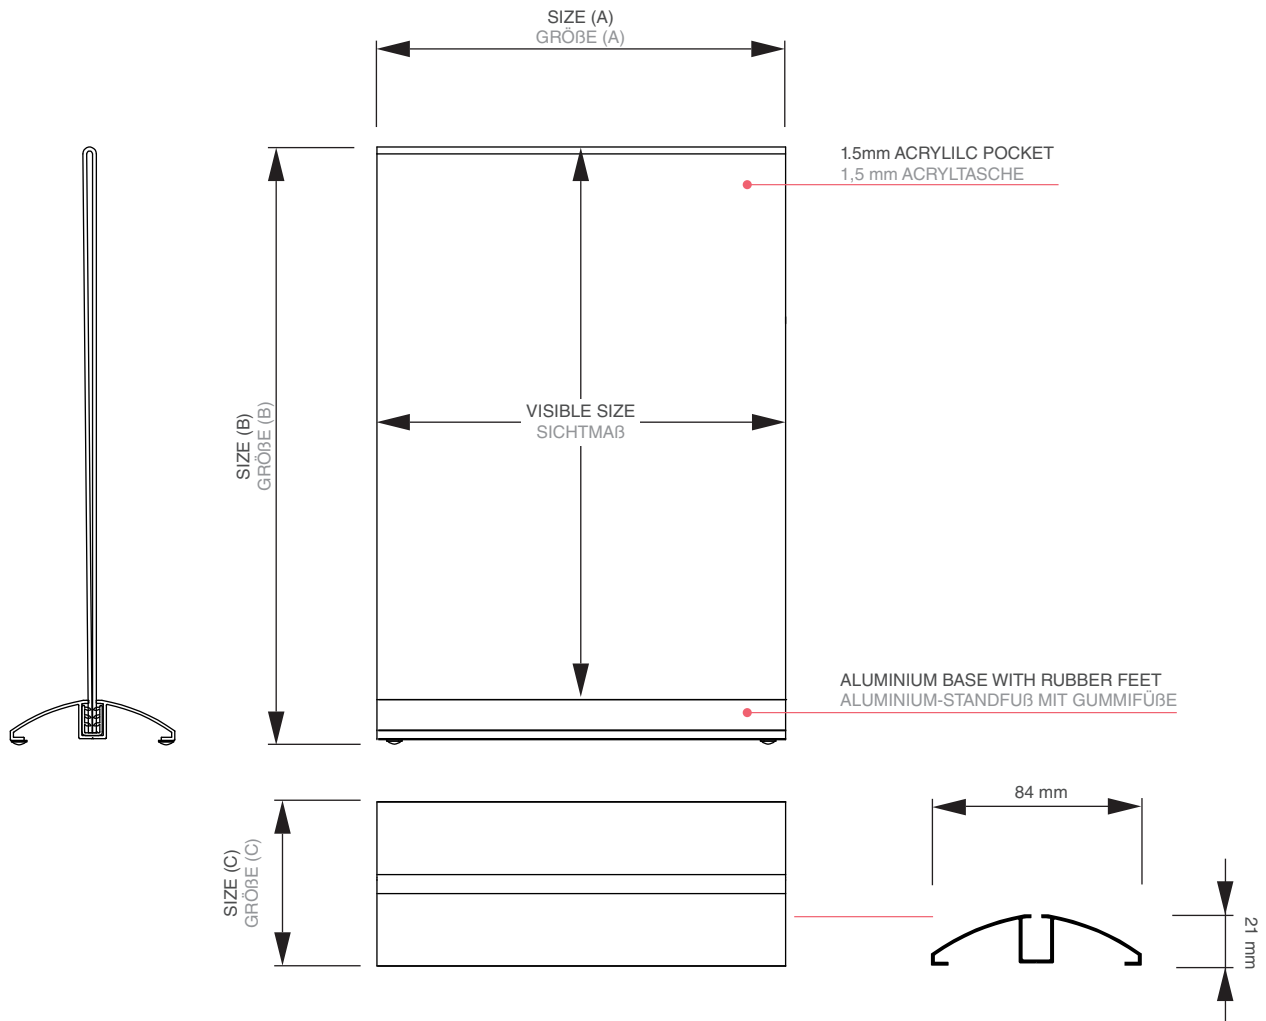

### Menükarten-Aufsteller

• Premium Optik - silber eloxiertes Aluminium profil • leichter Motivwechsel- klar 1,5 mm gefaltetete Acryltasche • einfache Handhabung

**Menu Card Holder**

Brochure & Leaflet Holders | Single Leaflet Holders

## Menu Card Holder

Brochure & Leaflet Holders | Single Leaflet Holders

Article Code	EAN / GTIN	Poster size	Visible size	Size (A x B x C)	Net weight
Artikelcode	EAN / GTIN	Plakatformat	Sichtmaß	Größe (A x B x C)	Netto Gewicht
MCHXDLV	8595578310290	DL (99 x 210 mm)	99 x 195 mm	212 x 110 x 84 mm	0,24 kg
MCHXA5V	8595578379037	A5 (148 x 210 mm)	148 x 195 mm	148 x 221 x 84 mm	0,22 kg
MCHXA4V	8595578379006	A4 (210 x 297 mm)	210 x 282 mm	210 x 308 x 84 mm	0,39 kg
MCHXA3V	8595578378979	A4 (210 x 297 mm)	297 x 405 mm	297 x 431 x 84 mm	0,68 kg
MCHXDLH	8595578310221	DL (210 x 99 mm)	210 x 84 mm	101 x 221 x 84 mm	0,31 kg
MCHXA5H	8595578379020	A5 (210 x 148 mm)	210 x 133 mm	210 x 159 x 84 mm	0,22 kg
MCHXA4H	8595578378993	A4 (297 x 210 mm)	297 x 195 mm	297 x 221 x 84 mm	0,39 kg
MCHXA3H	8595578378962	A3 (420 x 297 mm)	420 x 282 mm	420 x 308 x 84 mm	0,68 kg

Article code	Packing size	Packing weight	Pcs / Pallet	Weight of pallet	Volumetric weight	Belt size	Shipping
Artikelcode	Verpackungsgröße	Versandgewicht	Stck / Palette	Paletten-gewicht	Volumen-gewicht	Gurtmaß	Versandart
MCHXDLV	118 x 228 x 38 mm	0,33 kg	450	169 kg	0,20 kg	540 mm	UPS
MCHXA5V	168 x 228 x 38 mm	0,30 kg	1000	320 kg	0,29 kg	640 mm	UPS
MCHXA4V	228 x 318 x 38 mm	0,51 kg	600	326 kg	0,55 kg	940 mm	UPS
MCHXA3V	318 x 438 x 38 mm	0,90 kg	300	290 kg	1,06 kg	1150 mm	UPS
MCHXDLH	118 x 228 x 38 mm	0,44 kg	450	218 kg	0,20 kg	540 mm	UPS
MCHXA5H	168 x 228 x 38 mm	0,30 kg	1000	320 kg	0,29 kg	640 mm	UPS
MCHXA4H	228 x 318 x 38 mm	0,51 kg	600	326 kg	0,55 kg	940 mm	UPS
MCHXA3H	318 x 438 x 38 mm	0,90 kg	300	290 kg	1,06 kg	1150 mm	UPS